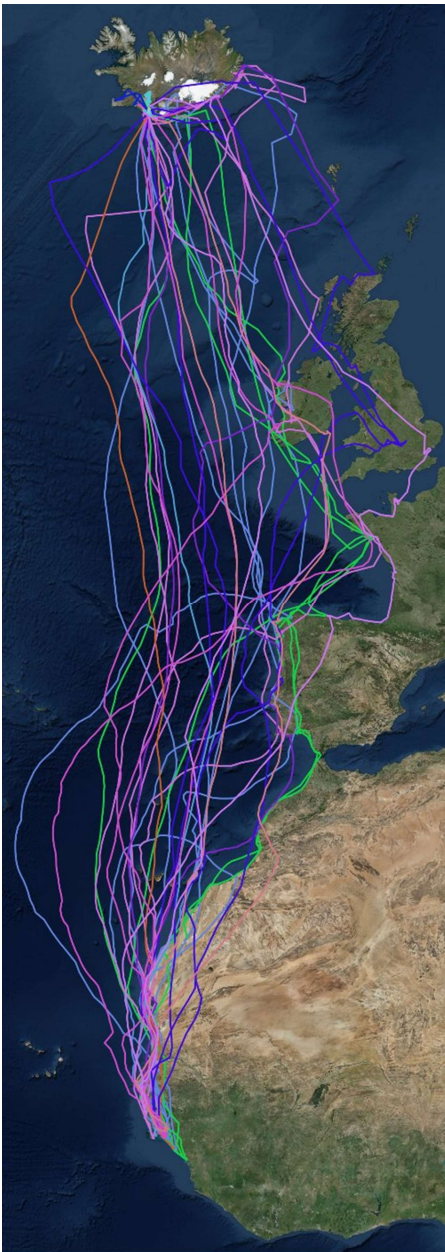

# *O Espaço à Quarta*

**28.08.2024**

**José Alves**

Época de reprodução

Migração

Época de “invernada”

*Limosa limosa*

*Numenius phaeopus*

Imagens da autoria de Argos system

ARGOS  
POWERED BY CLS

Links:

[Argos Map: https://www.argos-system.org/argos-map/](https://www.argos-system.org/argos-map/)

<https://www.movebank.org/cms/movebank-main>

Artigos científicos com as migrações do *Numenius phaeopus* em acesso aberto (imagens atuais presentes podem ser usadas):