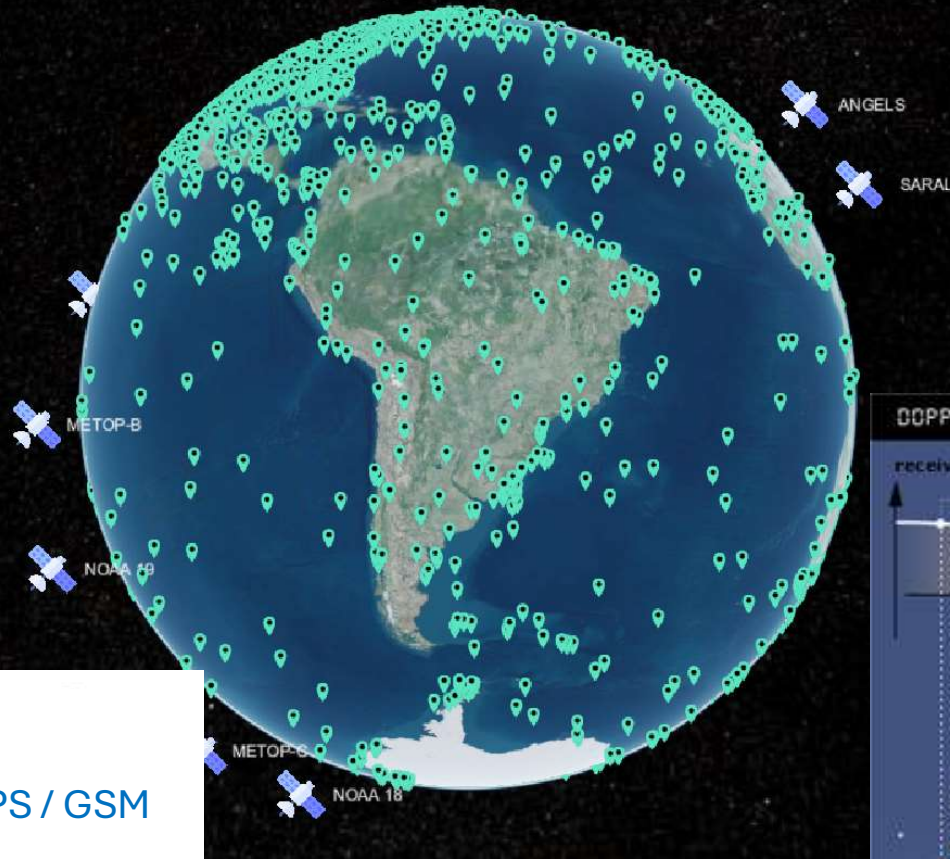

# *O Espaço à Quarta*

**28.08.2024**

**José Alves**

Época de reprodução

Migração

Época de “invernada”

*Limosa limosa*

*Numenius phaeopus*

Imagens da autoria de Argos system

ARGOS  
POWERED BY CLS

Links:

[Argos Map: https://www.argos-system.org/argos-map/](https://www.argos-system.org/argos-map/)

<https://www.movebank.org/cms/movebank-main>

Artigos científicos com as migrações do *Numenius phaeopus* em acesso aberto (imagens atuais presentes podem ser usadas):