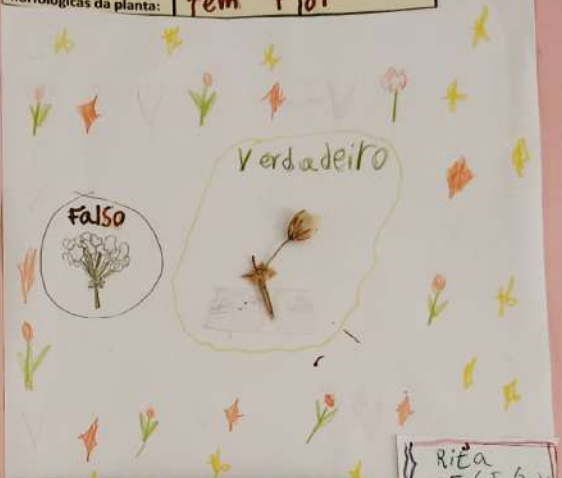

Herbário da Super Turma do 2º ano

Nome:	Catinga-de-mata
Data de colheita:	20/04/2026
Local de colheita:	ESCOLA L.D.S.
Habitat:	Pátio
Algumas características morfológicas da planta:	tem flor

Rica
05/05/2026

Nome:	Silvestre
Data de colheita:	20/04/2026
Local de colheita:	ESCOLA L.D.S.
Habitat:	Pátio da escola
Algumas características morfológicas da planta:	5m de altura

5m de altura
20/04/2026

Nome:	Armadaz
Data de colheita:	20/04/2026
Local de colheita:	Escola L.D.S.
Habitat:	Pátio da escola
Algumas características morfológicas da planta:	uma flor sempre cor-de-rosa e verde