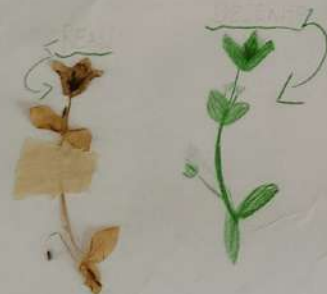

Desenho

Data 05/05/2026

Nome:	ortiga (urtica dioica)
Data de colheita:	20/04/2026
Local de colheita:	Pátio da escola
Habitat:	na parede
Algumas características morfológicas da planta:	Picos, grande ve folo

Nome:	ESCALHES
Data de colheita:	20/04/2026
Local de colheita:	
Habitat:	na escola (muro)
Algumas características morfológicas da planta:	

Sara
5/05/2026

Nome:	Cimbalária
Data de colheita:	20/04/2026
Local de colheita:	Escola L.D.S
Habitat:	Pátio da escola
Algumas características morfológicas da planta:	Tem flores Roxas