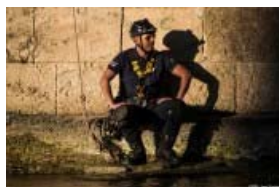

Bombeiros de Santarém no Rescue Day em Sevilha (Fotos de José Freitas)

Copyright © 2015 Rede Regional. All Rights Reserved. Designed by SmartAddons.Com
Joomla! is Free Software released under the GNU General Public License.